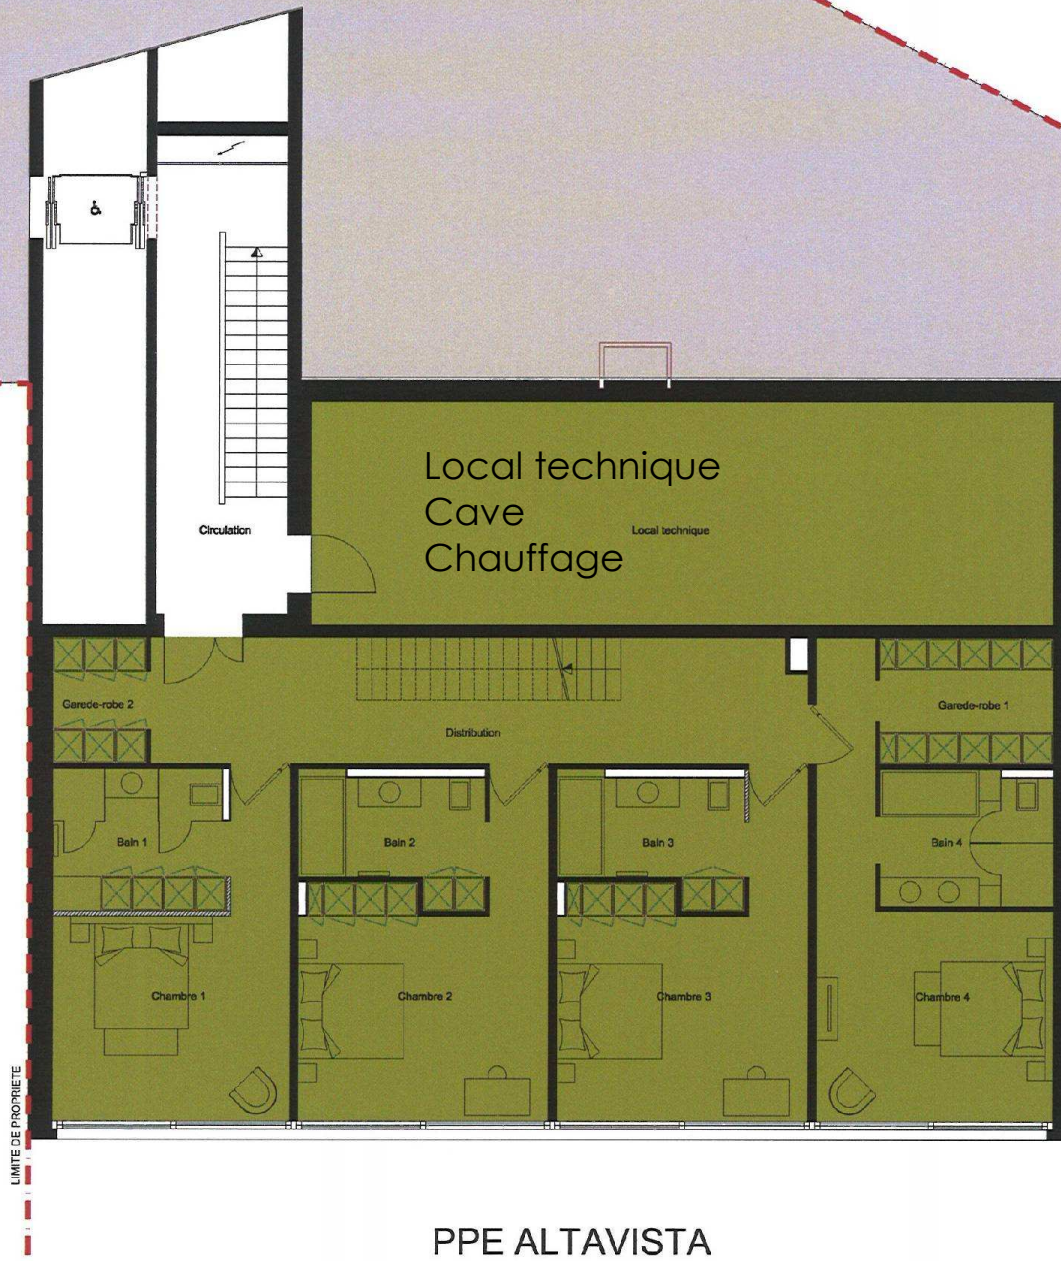

VILLA B

ETAGE (Duplex)

Niveau 8

LOT 4

Logement B2

Corridor	24	m ²
Chambre 1	21	m ²
Bain 1	8.9	m ²
Chambre 2	23.3	m ²
Bain 2	7.6	m ²
Chambre 3	23.3	m ²
Bain 3	7.6	m ²
Chambre 4	24.2	m ²
Bain 4	8.5	m ²
Garde robe 1	8	m ²
Garde robe 2	4.3	m ²
Escalier	6	m ²
Local technique	60.2	m ²